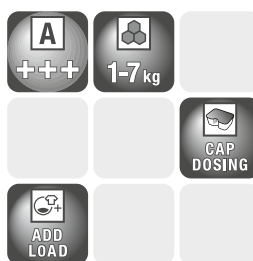

CHROME EDITION W1

Karakteristike

Oznaka modela	WCA 030 WCS Active
Punjenje u kg	7,0
Maksimalan broj okretaja centrifuge	1.400
Izvedba	
Mogućnost umetanja ispod radne ploče/podgradnje/postavljanja u stup	●/●/●
Smjer otvaranja vrata	Desno
Dizajn	
Boja okretnog regulatora	Lopoč bijela
Izvedba upravljačke ploče	Ukošena
Dizajn vrata	Lopoč bijela
Upravljanje	EasyControl sa 7 segmenata
Učinkovitost pranja	
TwinDos	-
PowerWash	-
CapDosing/Opcija mrlje	●/-
Njega rublja	
Sačasti bubanj	●
Komfor pri korištenju	
SteamCare/Predglačanje	-/-
Odgoda početka programa do 24h/Prikaz preostalog vremena/dnevnog vremena	●/●/-
AddLoad	●
Osvjetljenje bubnja/MultiLingua	-/-
Učinkovitost i održivost	
Razred učinkovitosti (A+++ - D)/Razred učinkovitosti centrifuge	A+++/B
Godišnja potrošnja vode u l/Godišnja potrošnja električne energije u kWh	10.340/175,00
Buka pri pranju/centrifugiranju u db(A) re1pW	50/74
EcoFeedback funkcija/ProfiEco motor	-/-
Automatika količine/Mjerač protoka vode/Regulacija pjene	●/●/●
Programi pranja	
Pamuk/Jednostavno za održavanje/Osjetljivo rublje	●/●/●
QuickPowerWash/Brzi program/Brzi program 20	-/-/●
Košulje/Svila/Vuna	-/-/●
Tamno rublje/Traper/Tamno rublje, traper	-/-/●
Impregnacija/Prekrivači od perja/Eco 40-60	●/●/●
Dodatne opcije	
Više vode/Posebno tiho	●/-
SingleWash	-
Skraćivanje programa/Namakanje/Pretpranje	●/●/-
Umrežavanje kućanskih uređaja	
Miele@home/SmartStart/MobileControl	-/-/-
Kvaliteta	
Spremnik lužine	GlaronK
Protu-utezi od sivog gusa	-
Sigurnost	
Watercontrol sustav/Waterproof sustav/Waterproof metal	●/●/-
Zaštita za djecu/PIN kôd	-/●
Tehnički podaci	
Dimenzije uređaja u mm (Š x V x D)	596 x 850 x 636
Dubina uređaja pri otvorenim vratima u mm/bez vrata (za podgradnju)	1.054/-
Isporučeni pribor	
3 kapsule/UltraPhase 1+2	-/-